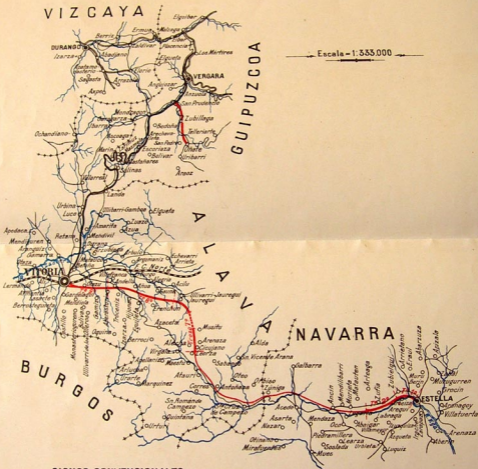

JUNTA DE OBRAS DE LOS FERROCARRILES DE ESTELLA A VITORIA Y DE ONATE A SAN PRUDENCIO

SIGNOS CONVENCIONALES

Ferrocarril - Estella - Vitoria - Vergara

En explotación

En construcción

En replante

Ferrocarril del Norte

Id. Vascongadas

Situación en 31 de Marzo de 1921.